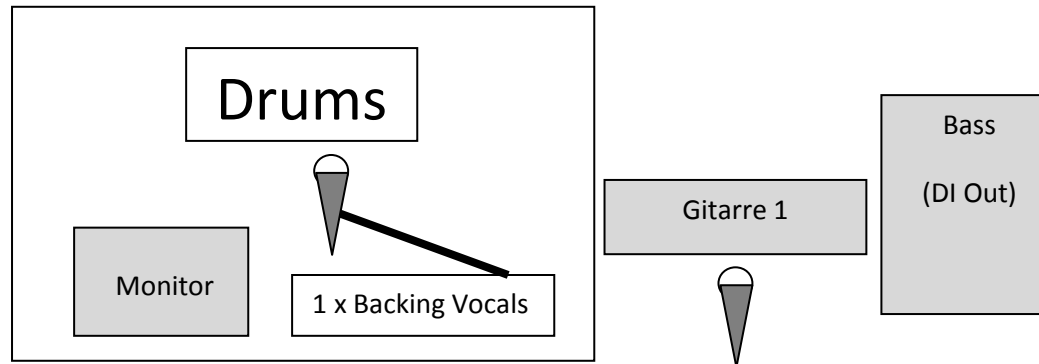

Stage Plan Booze Control

Technischer Bedarf:

- 2 x Gitarrenmikros
- 1 x XLR für Bass
- 4 x Vocal Mikros (bevorzugt SM58)

Monitorboxen für alle Plätze!

Allgemeiner Kontakt:

info@boozecontrol.de

Drumbedarf:

- Hardware für:

- Hi-Hat, Ride, Splash, China,
- Snare, 3 Crashbecken

was nicht zur Verfügung steht, **kann nach Benachrichtigung mitgebracht** werden.

Bitte angeben, ob **zwei Bassdrums** zur Verfügung stehen **oder eine Doppelfussmaschine** mitgebracht werden muss.

Gitarrenbedarf 2:

- Strom am vorderen Bühnenrand
- 4x12er Box (**kann nach Benachrichtigung mitgebracht werden.**)

Gitarrenbedarf 1:

- Strom am vorderen Bühnenrand
- Doppeltes Gesangsmonitoring
- 4x12er Box (**kann nach Benachrichtigung mitgebracht werden.**)